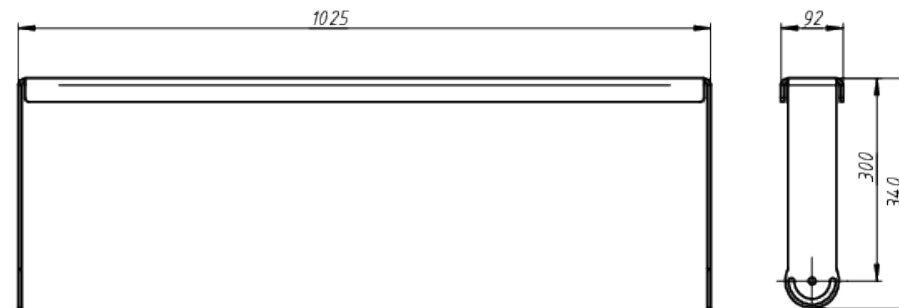

A

*Документ сгенерирован автоматически. Дата генерации: 27-07-2024

					LAD LED R700-18-PC-120-750-D48-1800L1 ST	Лист
Изм.	Лист	№ докум.	Подп.	Дата		1