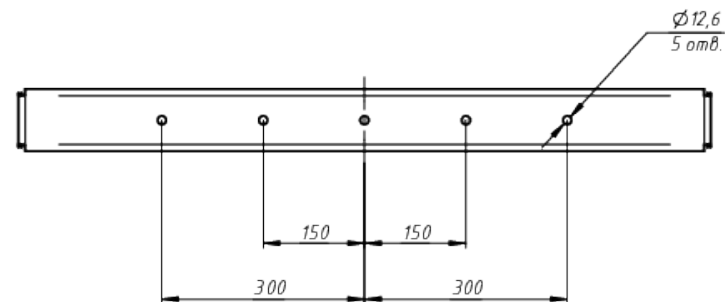

A

*Документ сгенерирован автоматически. Дата генерации: 27-07-2024

					LAD LED R700-18-PC-120-750-D48-1800L1 ST	Лист
Изм.	Лист	№ докум.	Подп.	Дата		1